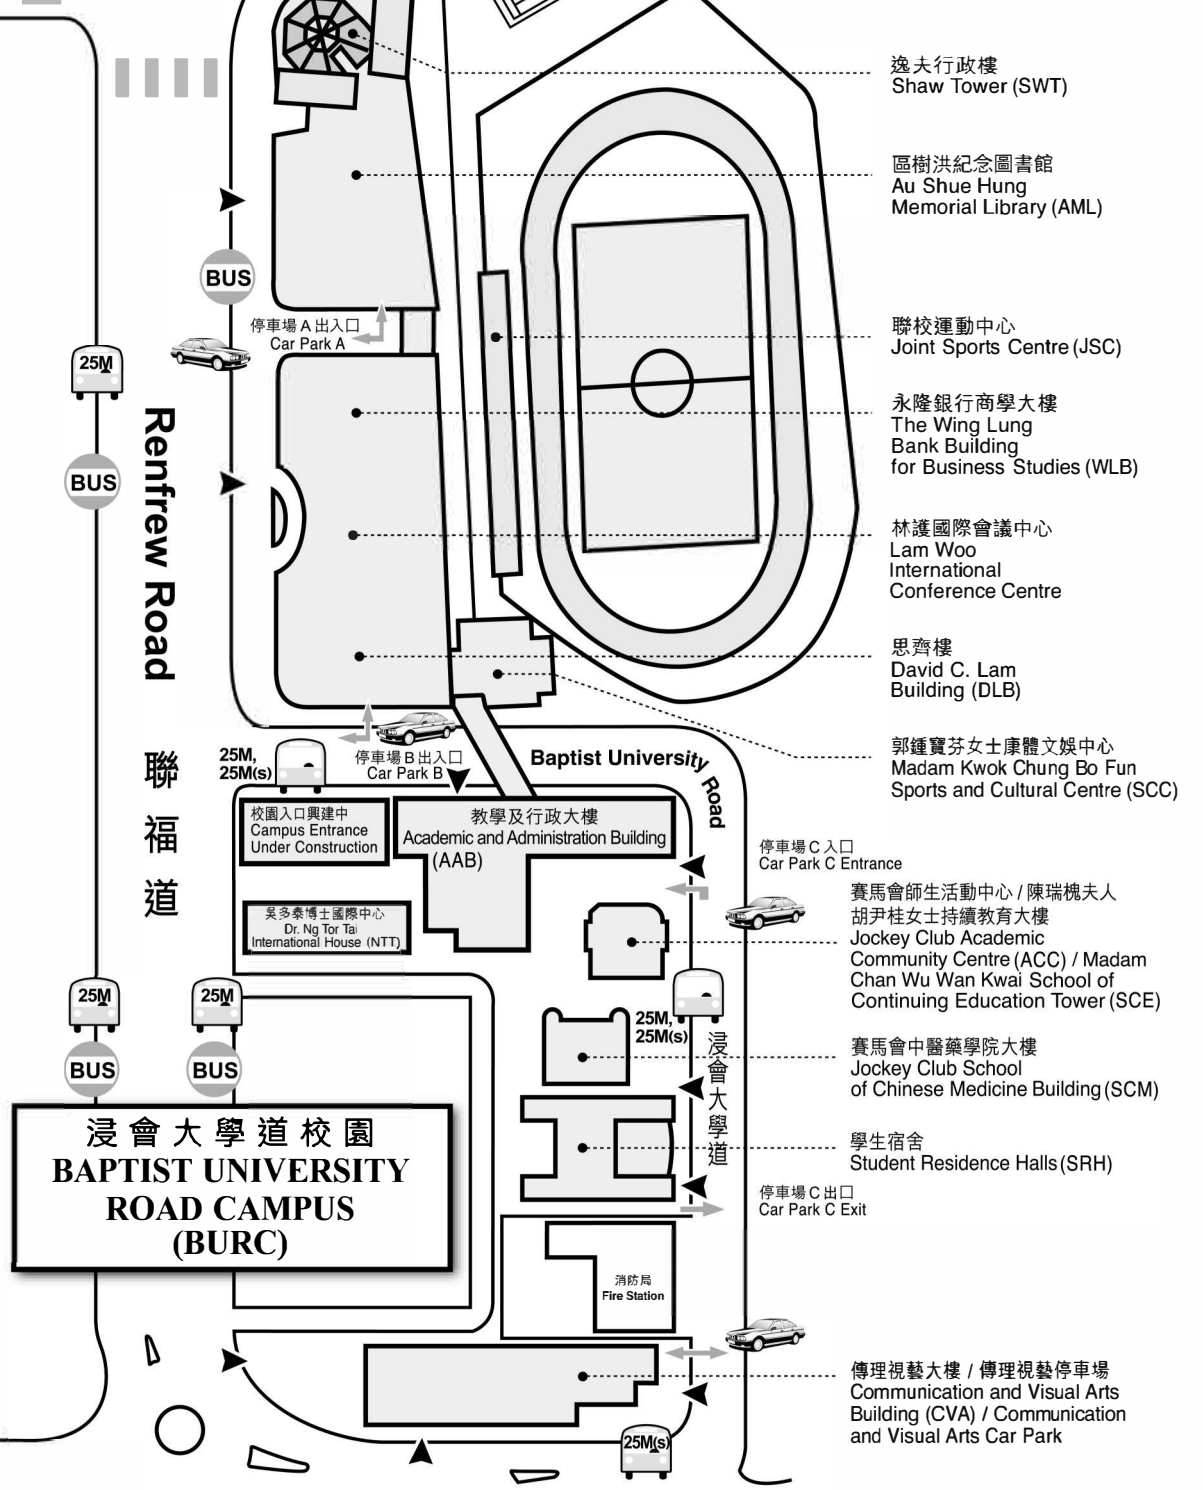

善衡校園
HO SIN HANG CAMPUS
(HSHC)

香港浸會大學
HONG KONG BAPTIST UNIVERSITY

逸夫校園
SHAW CAMPUS
(SC)

**** Registration Counter 登記地點**

圖例 Legend

- 行人出入口 (Pedestrian Entrance/Exit)
- 車輛出入口 (Vehicular Entrance/Exit)
- 公共巴士站 (Bus Stop)
- 公共小巴士站 (Public Light Bus Stop)
- 港鐵站 (MTR Station)

**** 此兩座大樓的房間編號 英文字首均為AST**
A common room code **AST** is adopted to all the rooms in these two buildings

往九龍塘港鐵站 (To Kowloon Tong MTR Station)

往九龍塘 (沙福道) 公共交通交匯處 (To Kowloon Tong (Suffolk Road) Public Transport Interchange)

25M, 25M(s), 29A, 29B, 61M

浸會大學道校園
BAPTIST UNIVERSITY
ROAD CAMPUS
(BURC)