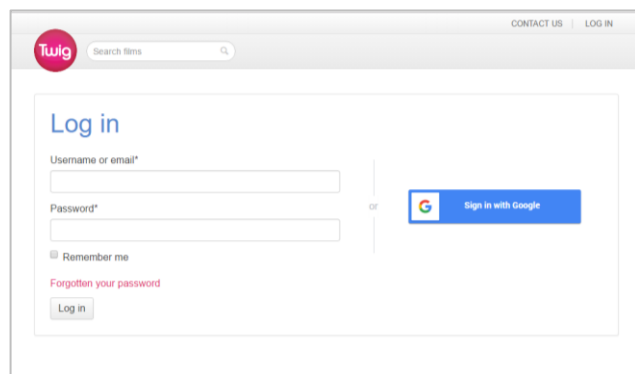

Twig - 學生帳戶手冊

登入 Twig

1. 進入 www.twig-world.com，按「LOG IN」登入
2. 以下列資料首次登入
 - i. 「Username」：學生的教城登入名稱
 - ii. 「Password」：學生的教城登入密碼

忘記密碼

- 請負責教師協助重設密碼；
- 如未能處理，可聯絡教城協助（電話：2624 1000 或 電郵：info@hkedcity.net）。請瀏覽 www.hkedcity.net/contactus 了解教城查詢熱線服務時間。