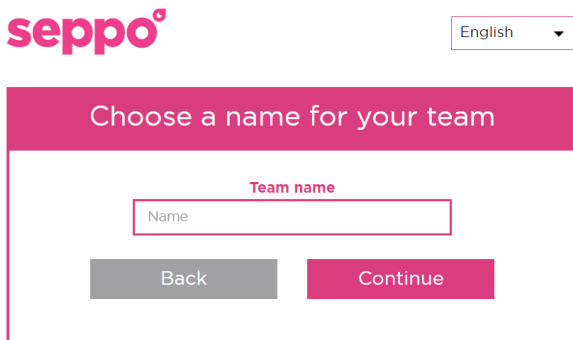

## Seppo - 學生帳戶手冊

### 登入 Seppo

1. 進入 <http://seppo.io/en/>，按「LOGIN」，再按「Login as a player」。
2. 輸入由老師提供的「Pin Code」。

3. 自設隊伍名稱或使用老師預設的隊伍名稱，再按「Continue」。

4. 使用螢幕截圖或其他方法記下「Player Code」，方便日後再次登入。
5. 按「Proceed to game」以進入遊戲。