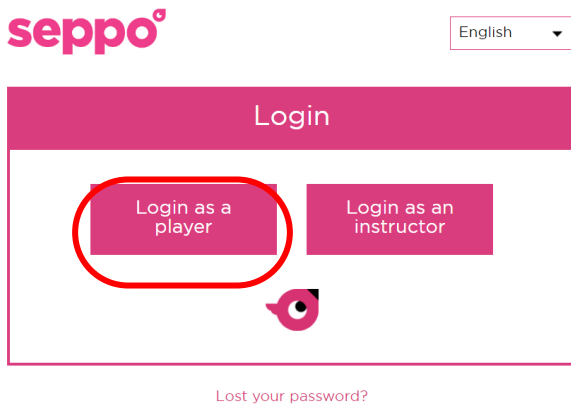

## Seppo - 學生帳戶手冊

### 登入 Seppo

1. 進入 <http://seppo.io/en/>，按「LOGIN」，再按「Login as a player」。
2. 輸入由老師提供的「Pin Code」。

3. 自設隊伍名稱或使用老師預設的隊伍名稱，再按「Continue」。

4. 使用螢幕截圖或其他方法記下「Player Code」，方便日後再次登入。
5. 按「Proceed to game」以進入遊戲。