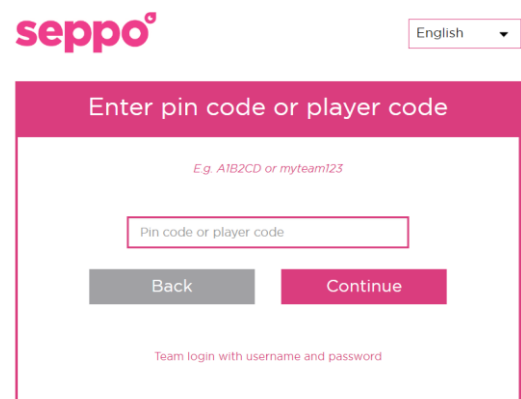

## Seppo - 學生帳戶手冊

### 登入 Seppo

1. 進入 <http://seppo.io/en/>，按「LOGIN」，再按「Login as a player」。
2. 輸入由老師提供的「Pin Code」。

3. 自設隊伍名稱或使用老師預設的隊伍名稱，再按「Continue」。

4. 使用螢幕截圖或其他方法記下「Player Code」，方便日後再次登入。
5. 按「Proceed to game」以進入遊戲。