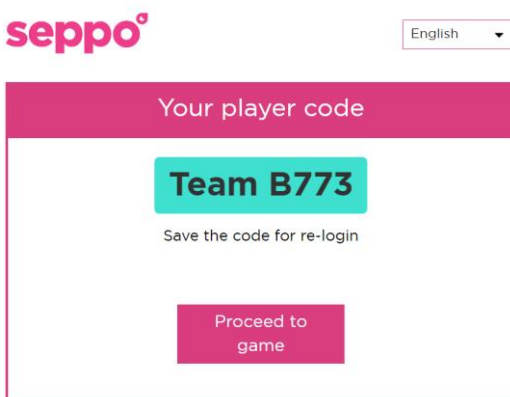

### 登入 Seppo

1. 進入 <http://seppo.io/en/>，按「LOGIN」，再按「Login as a player」。
2. 輸入由老師提供的「Pin Code」。

3. 自設隊伍名稱或使用老師預設的隊伍名稱，再按「Continue」。

4. 使用螢幕截圖或其他方法記下「Player Code」，方便日後再次登入。
5. 按「Proceed to game」以進入遊戲。