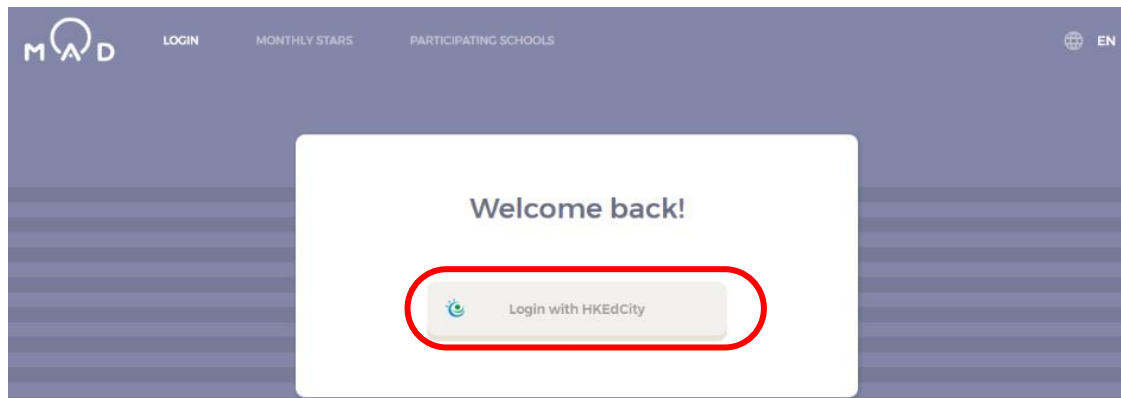

Learnlex - 學生帳戶手冊

登入 Learnlex

1. 進入 <https://mad.learnlex.com/>，按「以香港教育城帳戶登入」登入

2. 以下列資料登入，並確認授權電子資源平台存取個人資料，包括學校名稱、班級、學號及姓名以識別用戶及登入認證
 - i. 「Username」：教師的教城登入名稱
 - ii. 「Password」：教師的教城登入密碼

- iii. 學生在「確認授權」頁上點選「Remember this approval till 31st Aug, 2019」· 或選擇每次登入時再確認授權